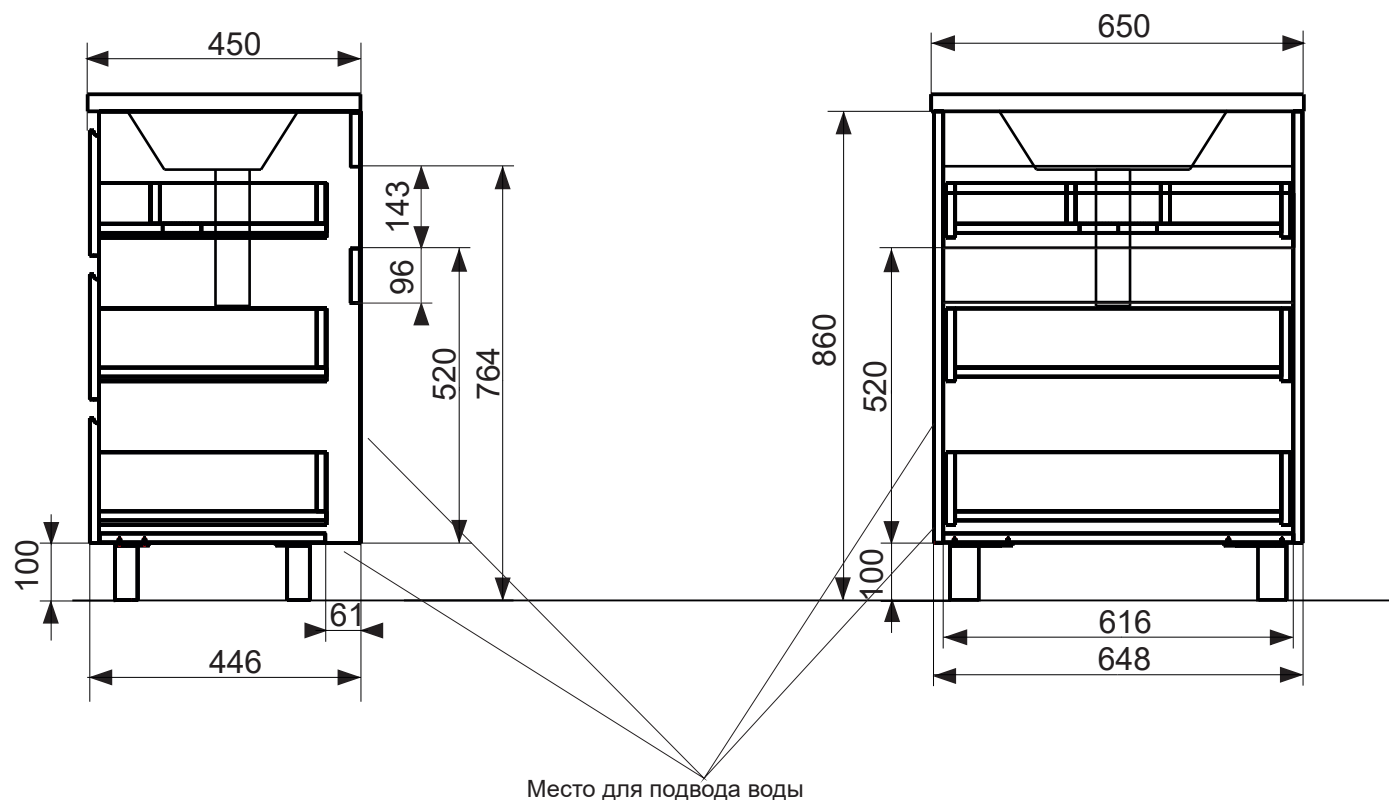

ЭСТЕТ

*г. Кострома, ул. Московская д. 105
тел. 8 (4942) 33 61 71*

Тумба «BALI NEW» 650 3 ящика (напольная)

Схема монтажа комплекта мебели
Подведения воды к тумбе
«BALI 65» 3 ящика (напольная)

Вид справа

*ПРОИЗВОДСТВО ИЗДЕЛИЙ ИЗ ЛИТЬЕВОГО МРАМОРА
мебель для ванных комнат серия BALI NEW*

ООО «ЭСТЕТ»